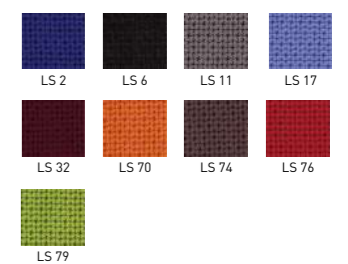

FLY lux CF chrome OH 5 / FJ 1

СПИНКА  
| BACKREST

OH | OHIO

ОТДЕЛОЧНЫЕ МАТЕРИАЛЫ  
| FINISHES\*

ECO | Экокожа ECO  
| Artificial leather

PR | Экокожа PEARL  
| Artificial leather

V | Искусственная кожа  
| Leather imitation

CN | CONTRACT

KL | KENDAL

C | CAGLIARI

Micro | MICROFIBRE

ZT | ZESTA

LS | LUSSO

FJ | FIJI

\*FLY GTP, FLY CF - V, EV, C, ZT, Micro, LS, FJ, KL, CN  
\*FLY lux GTP, FLY lux CF - ECO, PR, ZT, Micro, LS, FJ, KL, CN