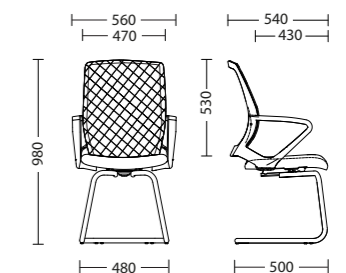

## МЕХАНИЗМ | MECHANISM TILT

Свободное качание  
| Free floating

Регулировка силы отклонения  
в зависимости от веса пользователя  
| Setting tilt force according to a siter's weight

Фиксация спинки в вертикальном  
положении  
| Backrest lock in vertical position

## ГАБАРИТЫ | DIMENSIONS

★ FLY GTP Tilt PL62

FLY GTP Tilt PL62  
Габариты упаковки  
| Package size  
620 x 600 x 320 mm

Шт. в упаковке  
| Pcs per package  
1

★ FLY GTP Tilt CHR68

FLY GTP Tilt CHR68  
Габариты упаковки  
| Package size  
690 x 655 x 310 mm

Шт. в упаковке  
| Pcs per package  
1

★ FLY CF

FLY CF  
Габариты упаковки  
| Package size  
600 x 450 x 510 mm

Шт. в упаковке  
| Pcs per package  
1

FLY lux GTP Tilt CHR68 OH 5 / FJ 2

ДРУГИЕ ВЕРСИИ | OTHER VERSIONS