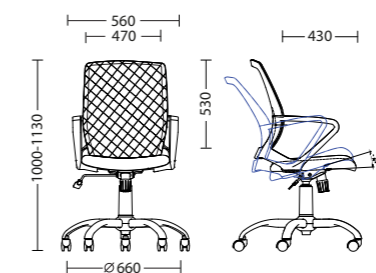

## МЕХАНИЗМ | MECHANISM TILT

Свободное качание  
| Free floating

Регулировка силы отклонения  
в зависимости от веса пользователя  
| Setting tilt force according to a siter's weight

Фиксация спинки в вертикальном  
положении  
| Backrest lock in vertical position

## ГАБАРИТЫ | DIMENSIONS

★ FLY GTP Tilt PL62

FLY GTP Tilt PL62  
Габариты упаковки  
| Package size  
620 x 600 x 320 mm

Шт. в упаковке  
| Pcs per package  
1

★ FLY GTP Tilt CHR68

FLY GTP Tilt CHR68  
Габариты упаковки  
| Package size  
690 x 655 x 310 mm

Шт. в упаковке  
| Pcs per package  
1

★ FLY CF

FLY CF  
Габариты упаковки  
| Package size  
600 x 450 x 510 mm

Шт. в упаковке  
| Pcs per package  
1

FLY lux GTP Tilt CHR68 OH 5 / FJ 2

ДРУГИЕ ВЕРСИИ | OTHER VERSIONS