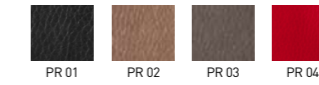

FLY GTP Tilt PL62 OH 5 / C 11

FLY GTP Tilt CHR68 OH 5 / C 11

FLY CF black OH 5 / C 11

FLY lux GTP Tilt PL62 OH 5 / FJ 2

FLY lux GTP Tilt CHR68 OH 5 / ZT 2

FLY lux CF black OH 5 / FJ 7

FLY CF chrome OH 5 / C 11

FLY lux CF chrome OH 5 / FJ 1

СПИНКА  
| BACKREST

OH | OHIO

ОТДЕЛОЧНЫЕ МАТЕРИАЛЫ  
| FINISHES\*

ECO | Экокожа ECO  
| Artificial leather

PR | Экокожа PEARL  
| Artificial leather

V | Искусственная кожа  
| Leather imitation

CN | CONTRACT

KL | KENDAL

C | CAGLIARI

Micro | MICROFIBRE

ZT | ZESTA

LS | LUSSO

FJ | FIJI

\*FLY GTP, FLY CF - V, EV, C, ZT, Micro, LS, FJ, KL, CN  
\*FLY lux GTP, FLY lux CF - ECO, PR, ZT, Micro, LS, FJ, KL, CN