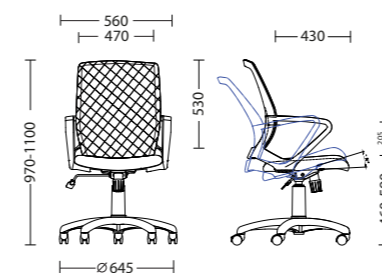

## МЕХАНИЗМ | MECHANISM TILT

Свободное качание  
| Free floating

Регулировка силы отклонения  
в зависимости от веса пользователя  
| Setting tilt force according to a siter's weight

Фиксация спинки в вертикальном  
положении  
| Backrest lock in vertical position

## ГАБАРИТЫ | DIMENSIONS

★ FLY GTP Tilt PL62

FLY GTP Tilt PL62  
Габариты упаковки  
| Package size  
620 x 600 x 320 mm

Шт. в упаковке  
| Pcs per package  
1

★ FLY GTP Tilt CHR68

FLY GTP Tilt CHR68  
Габариты упаковки  
| Package size  
690 x 655 x 310 mm

Шт. в упаковке  
| Pcs per package  
1

★ FLY CF

FLY CF  
Габариты упаковки  
| Package size  
600 x 450 x 510 mm

Шт. в упаковке  
| Pcs per package  
1

FLY lux GTP Tilt CHR68 OH 5 / FJ 2

ДРУГИЕ ВЕРСИИ | OTHER VERSIONS