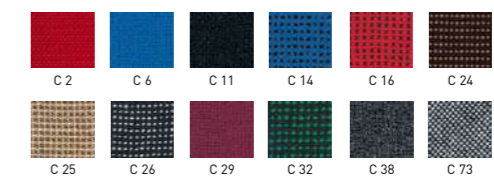

FLY GTP Tilt PL62 OH 5 / C 11

FLY GTP Tilt CHR68 OH 5 / C 11

FLY CF black OH 5 / C 11

FLY lux GTP Tilt PL62 OH 5 / FJ 2

FLY lux GTP Tilt CHR68 OH 5 / ZT 2

FLY lux CF black OH 5 / FJ 7

FLY CF chrome OH 5 / C 11

FLY lux CF chrome OH 5 / FJ 1

СПИНКА  
| BACKREST

OH | OHIO

ОТДЕЛОЧНЫЕ МАТЕРИАЛЫ  
| FINISHES\*

ECO | Экокожа ECO  
| Artificial leather

PR | Экокожа PEARL  
| Artificial leather

V | Искусственная кожа  
| Leather imitation

CN | CONTRACT

KL | KENDAL

C | CAGLIARI

Micro | MICROFIBRE

ZT | ZESTA

LS | LUSSO

FJ | FIJI

\*FLY GTP, FLY CF - V, EV, C, ZT, Micro, LS, FJ, KL, CN  
\*FLY lux GTP, FLY lux CF - ECO, PR, ZT, Micro, LS, FJ, KL, CN